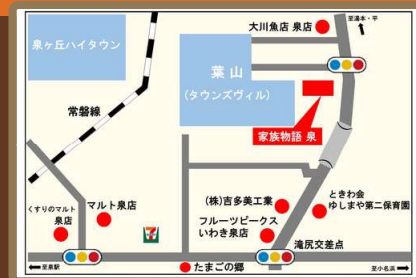

葬儀内容を
家族で相談して
大切な人への想いを
ひとつにできる

同時開催でビンゴ大会も行います♪ 詳しくは裏面をご覧ください▶

ご縁が生きるお葬式。

やまたまやグループ

家族物語 泉

0246-84-8436

対応時間 10:00~17:00

<https://kazokumonogatari.yamatamaya.jp>

公式HP

いわき市泉町本谷字作6

同 時 開 催

お得な景品がもらえるかも?!

ビンゴ大会!

★各回20名様限定★ 1回目 10:00 2回目 11:30

参加費 会員100円 / 非会員300円

こんな景品がもらえます!