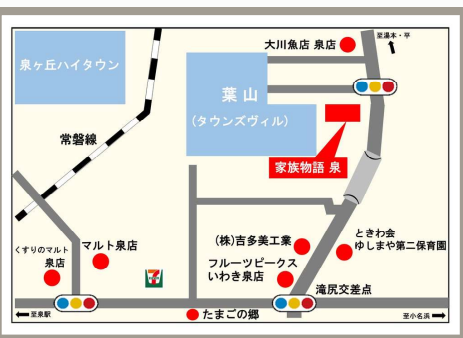

安置室完備

洋風花祭壇

プロジェクションマッピング

新葬送スタイル
海洋散骨

「葉山団地入口」の近く
「いわきタウンズヴィルセンター」の横

「ご縁が生きるお葬式。」編

テレビユー福島 (TUF)
ニュース情報番組「ステップ」
毎週金曜日 18:15~19:00

事前相談の
メリット