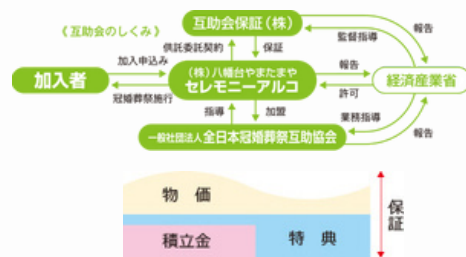

会員さまの掛金は政府指定の「互助会保証(株)」
との保全契約で守られています。

ご入会いただいた
その日から **会員割引特典** が受けられます!

料理・仕出し

5% 割引

成人式衣装・喪服

30% 割引

仏壇・位牌

30% 割引

会員限定優待サービス

やまたまや
くらぶおふ

宿泊やグルメ・レジャー・など、
約20万件のお特な優待メニューが何回もご利用可能!

- ・最大80%OFF!
- ・何回でもご利用可能!
- ・期間限定の特別メニューや豪華プレゼント企画も実施!
- ・ご家族やご友人も会員価格が適用◎

お支払いコース

月払い

・シルバーコースの場合・

3,000円×120回

36万円の
お積立て

おすすめ!
年払い

・シルバーコースの場合・

33,000円×10回

30,000円
お得!

おすすめ!
一括払い

・シルバーコースの場合・

330,000円×1回

30,000円
お得!